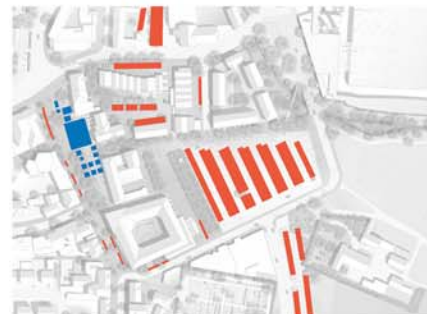

Vogelperspektive von Richtung Süd-Osten