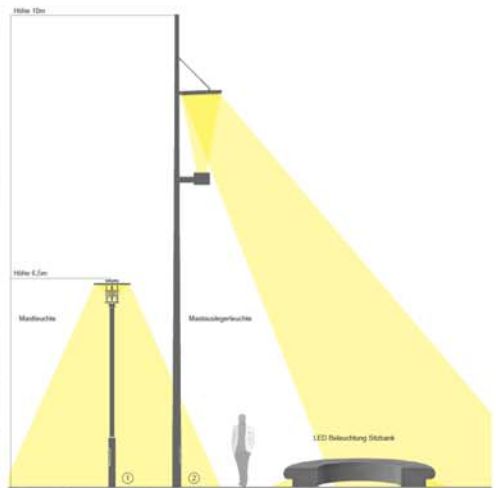

Stadt Georgsmarienhütte Neugestaltung Stadtplatz