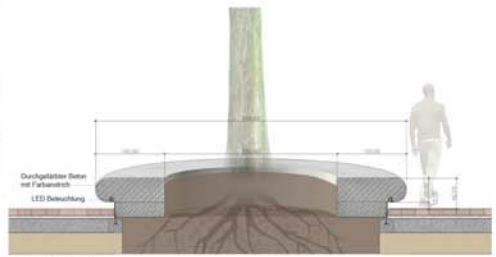

Schnittansicht Sitzbank M1 200