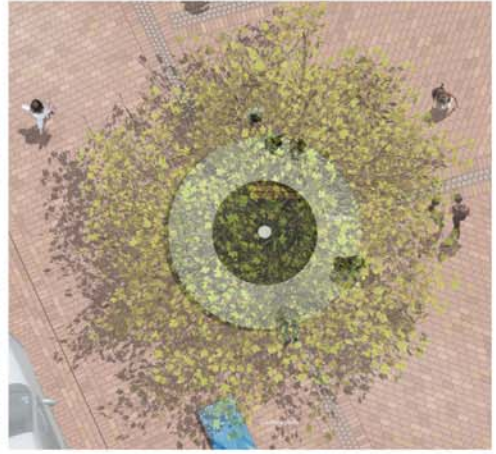

Detailansicht 'Jahres' Marktplatz M1 200